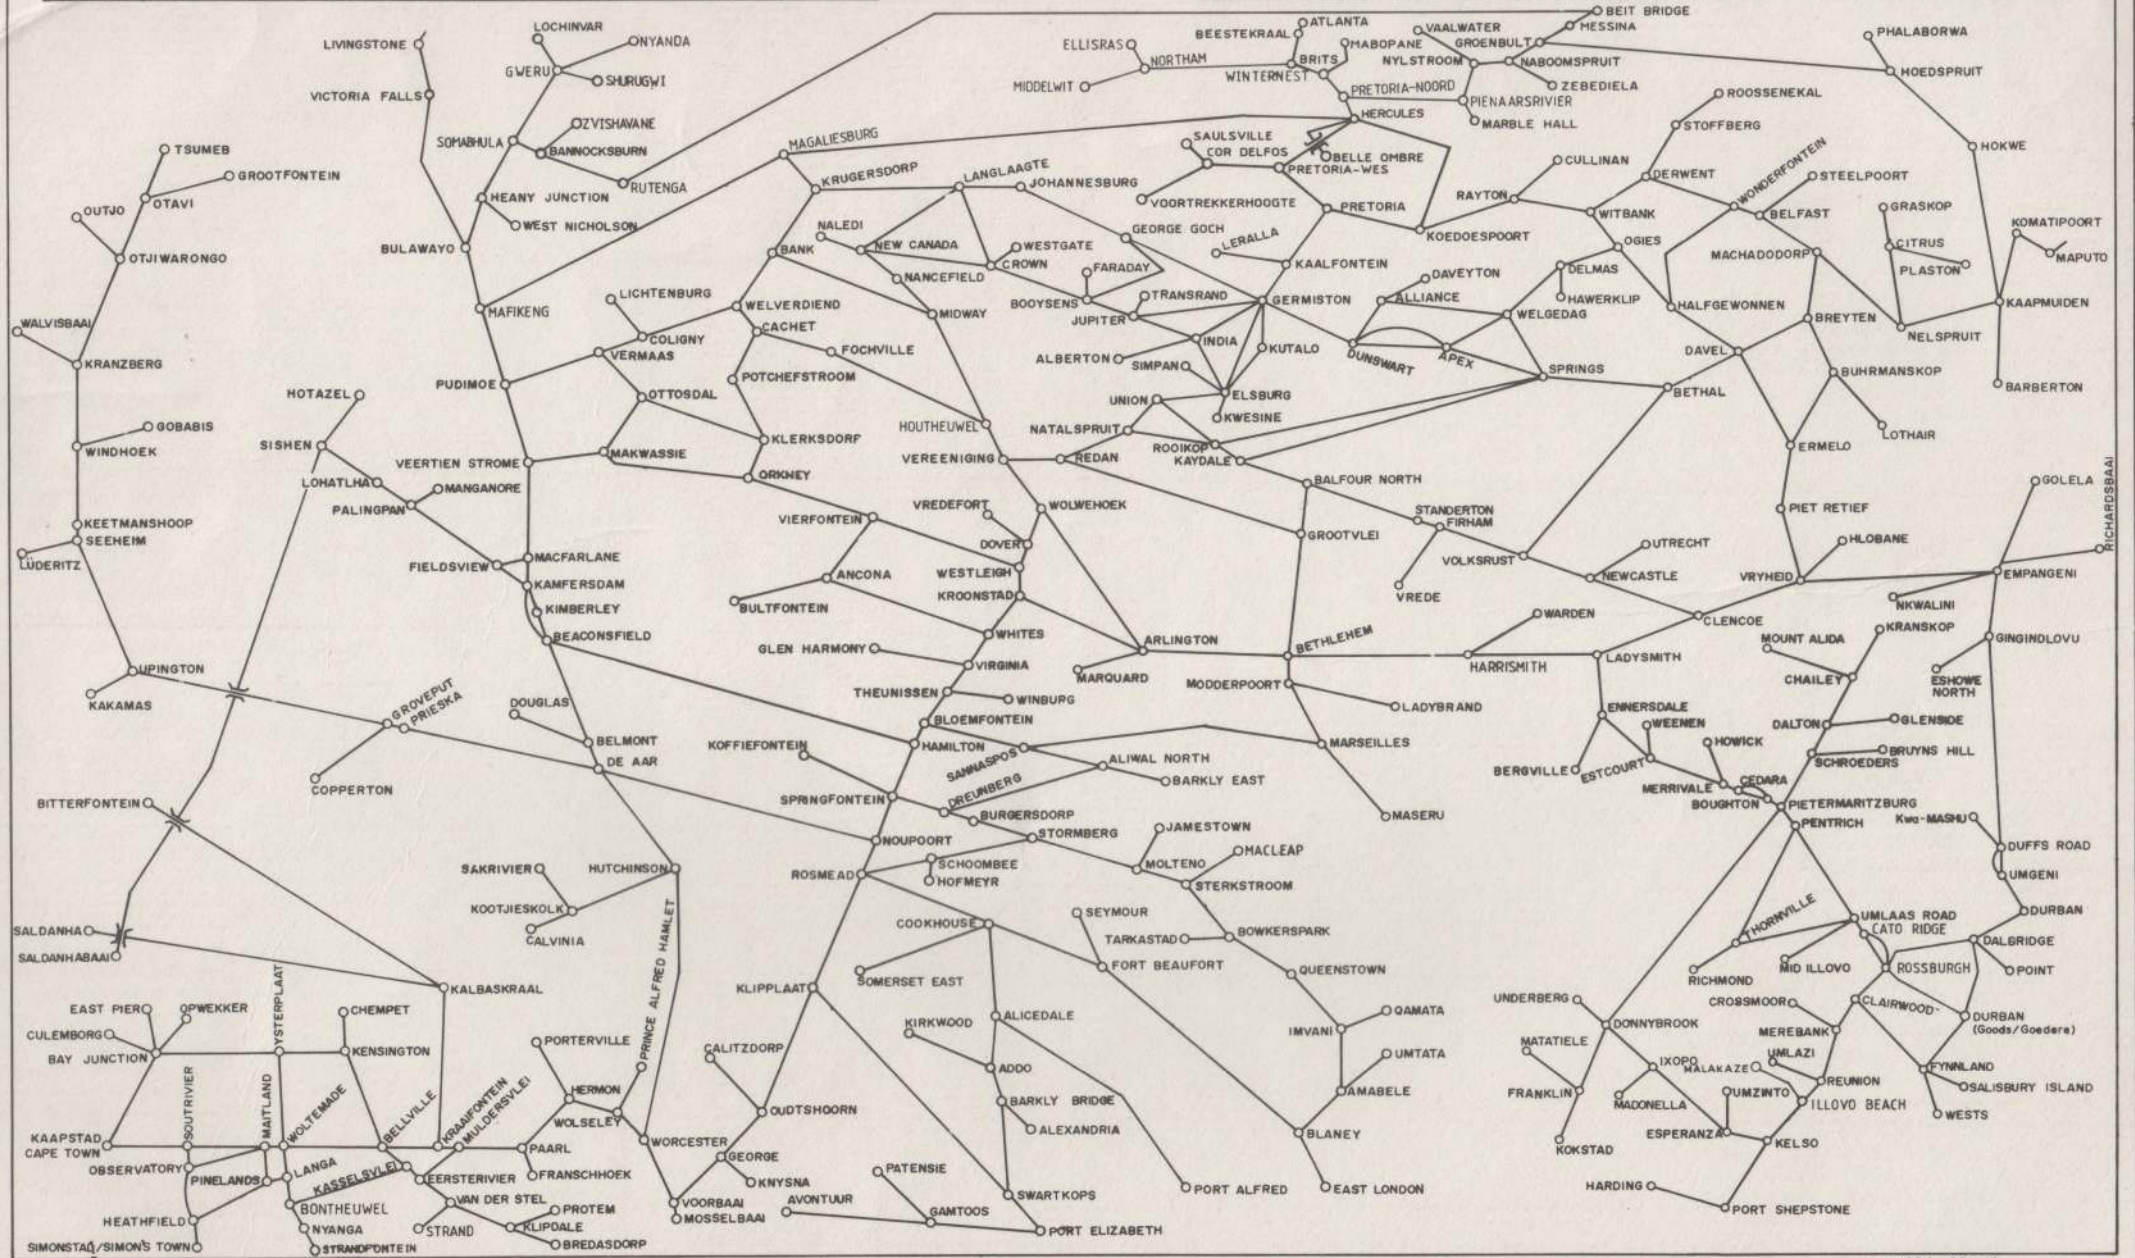

DIAGRAM OF JUNCTIONS AND TERMINALS

DIAGRAM VAN AANSLUITINGS EN EINDPUNTE

INDEX TO TRAIN SERVICES BLADWYSER VIR TREINDIENSTE

PAGE(S)
BLADSY (E)

GENERAL INFORMATION / ALGEMENE INLIGTING.....	ii
JOHANNESBURG - DURBAN - JOHANNESBURG.....	1 - 2
DURBAN - FRANKLIN - DURBAN.....	3
FRANKLIN - MATATIELE - FRANKLIN.....	3
FRANKLIN - KOKSTAD - FRANKLIN.....	3
DURBAN - EMPANGENI - DURBAN.....	4
PRETORIA - JOHANNESBURG - KIMBERLEY - DE AAR.....	5
DE AAR - CAPE TOWN/KAAPSTAD.....	6
CAPE TOWN/KAAPSTAD - DE AAR.....	7
DE AAR - KIMBERLEY - JOHANNESBURG - PRETORIA.....	8
JOHANNESBURG - ZEERUST - MAFIKENG - JOHANNESBURG.....	9
KIMBERLEY - VRYBURG - MAFIKENG - KIMBERLEY.....	10
MAFIKENG - BULAWAYO - MAFIKENG.....	10
HUTCHINSON - CALVINIA - HUTCHINSON.....	11
CAPE TOWN/KAAPSTAD - KLAWER - BITTERFONTEIN - CAPE TOWN/KAAPSTAD	11
JOHANNESBURG - BLOEMFONTEIN - NOUPOORT.....	12
NOUPOORT - BLOEMFONTEIN - JOHANNESBURG.....	13
KROONSTAD - BETHLEHEM - LADYSMITH - KROONSTAD.....	14
JOHANNESBURG - BETHLEHEM - JOHANNESBURG.....	14
HENNINGMAN - ALLANRIDGE - HENNINGMAN.....	15
BLOEMFONTEIN - KIMBERLEY - BLOEMFONTEIN.....	15
BLOEMFONTEIN - ZASTRON - BLOEMFONTEIN.....	15
SPRINGFONTEIN - EAST LONDON/OOS-LONDEN - SPRINGFONTEIN.....	16
GEORGE - KNYSNA - GEORGE.....	17
DE AAR - NOUPOORT - PORT ELIZABETH.....	18
PORT ELIZABETH - NOUPOORT - DE AAR.....	19
JOHANNESBURG - PRETORIA - KOMATIPOORT - PRETORIA - JOHANNESBURG.	20
JOHANNESBURG - PRETORIA - LOUIS TRICHARDT.....	21
LOUIS TRICHARDT - PRETORIA - JOHANNESBURG.....	22
DE AAR - WINDHOEK - DE AAR.....	23+24
WINDHOEK - TSUMEB - WINDHOEK.....	25
WINDHOEK - WALVIS BAY/WALVISBAAI - WINDHOEK.....	25
OTAVI - GROOTFONTEIN - OTAVI.....	26
KEETMANSHOOP - LUDERITZ - KEETMANSHOOP.....	26
OTJIWARONGO - OUTJO - OTJIWARONGO.....	26
INDEX TO MAIN LINE PASSENGER STATIONS AND STOPPING PLACES.....	27-36
LYS VAN HOOFLYNPASSASIERSTASIES EN STILHOUPLEKKE.....	27-36