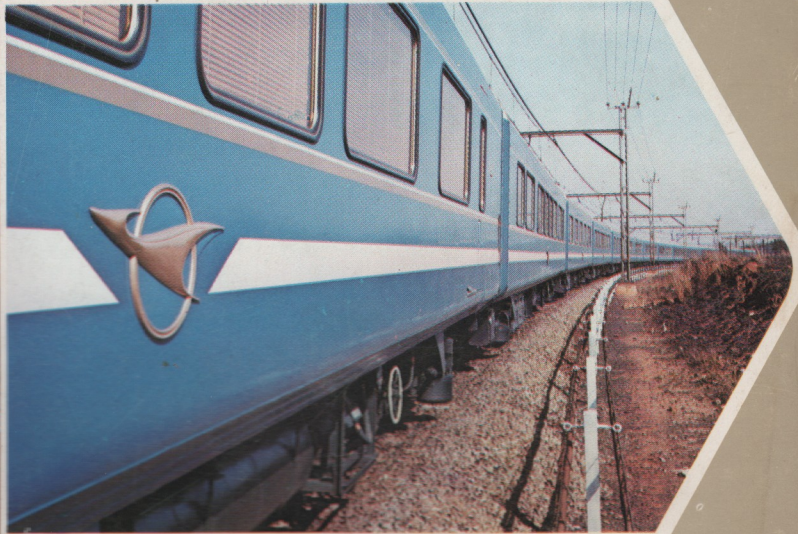

**SOUTH AFRICAN
RAILWAYS**

RAILWAY TIME-TABLE

6 DECEMBER 1976 UNTIL FURTHER NOTICE

SUID-AFRIKAANSE SPOORWEE SPOORWEGTYDTAFEL

6 DECEMBER 1976 TOT NADER KENNISGEWING

No. 174

PRICE/PRYS 50c